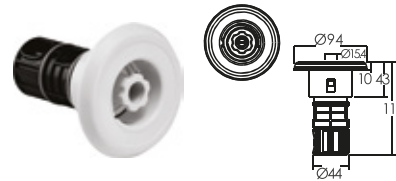

Spa&Jakuzi Gvde ve Jetleri

Spa & Jacuzzi Body and Jets

Ø32 Mm Hava ve Ø32 Su Çıkışlı
Ø32 Mm Air and Ø32 Water Outlet

KOD CODE	MODEL	FİYAT PRICE
43015123001	WF 1138	8.80 €

Damla Model Jakuzi Seti
Face Eyeball Spa Jet

KOD CODE	MODEL	FİYAT PRICE
43015123002	WF 1113B	7.70 €

Şok Duş Seti
Barb Jet

KOD CODE	MODEL	FİYAT PRICE
43015123004	WF 0054	9.90 €

Dner Tip Ø11 ½" Jet Contasıyla
Ø11 ½" Face Swirl Jet With Gasket

KOD CODE	MODEL	FİYAT PRICE
43015123005	WF 2206	8.80 €

Ø32 Mm Hava ve Ø50 Su Çıkışlı
Ø32 Mm Air and Ø50 Water Outlet

KOD CODE	MODEL	FİYAT PRICE
43015123006	WF 0031	15 €

Düz Görünml (Standart) Jet
Smooth Face (Swirl Jet)

KOD CODE	MODEL	FİYAT PRICE
43015123007	WF 0044	11 €