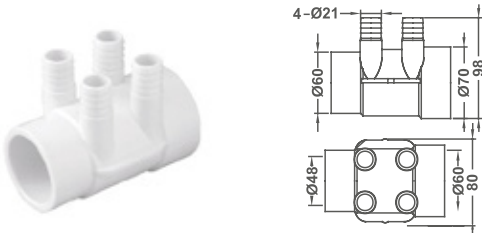

KOD CODE	MODEL	FİYAT PRICE
43016123007	WF 2209	2.00 €

Blower havasının çıkışını sağlayan nozullardır.
These are the nozzles that allow the blower air to escape.

Jakuzi Emiş Süzgeçleri 50 mm Jacuzzi Drains 50 mm

KOD CODE	MODEL	ÜRÜN TANIMI DESCRIPTION	FİYAT PRICE
43017123001	WF 3811	Delikli <i>Perforated</i>	22.00 €
43017123002	WF 3822 B	Yapıştırılmalı <i>Cemented</i>	23.10 €

Suyun tahliyesini sağlar.
It ensures the drainage of water.

Waterfun Kalitesi / Quality of Waterfun

Jakuzi Kollektörleri Jacuzzi Collectors

KOD CODE	MODEL	FİYAT PRICE
43018123001	WF 2201 B	4.40 €

Tesisatta hava ve/veya su dağıtımında kullanılan kollektörlerdir.
Ø10 mm hava, Ø15 mm su girişi.
Air/water distribution collectors. Ø10 mm air, Ø15 mm water inlet.