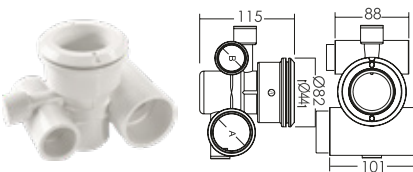

Spa&Jakuzi Gvde ve Jetleri

Spa & Jacuzzi Body and Jets

Ø32 Mm Hava ve Ø32 Su Çıkışlı
Ø32 Mm Air and Ø32 Water Outlet

KOD CODE	MODEL	FİYAT PRICE
43015123001	WF 1138	8.80 €

Damla Model Jakuzi Seti
Face Eyeball Spa Jet

KOD CODE	MODEL	FİYAT PRICE
43015123002	WF 1113B	7.70 €

Şok Duş Seti
Barb Jet

KOD CODE	MODEL	FİYAT PRICE
43015123004	WF 0054	9.90 €

Dner Tip Ø11 ½" Jet Contasıyla
Ø11 ½" Face Swirl Jet With Gasket

KOD CODE	MODEL	FİYAT PRICE
43015123005	WF 2206	8.80 €

Ø32 Mm Hava ve Ø50 Su Çıkışlı
Ø32 Mm Air and Ø50 Water Outlet

KOD CODE	MODEL	FİYAT PRICE
43015123006	WF 0031	15 €

Düz Görünml (Standart) Jet
Smooth Face (Swirl Jet)

KOD CODE	MODEL	FİYAT PRICE
43015123007	WF 0044	11 €