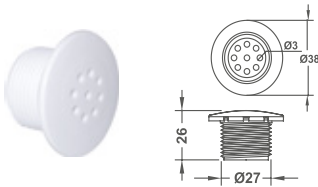

9 Delikli Blower Nozulu 9 Hole Nozzle

KOD CODE	MODEL	FİYAT PRICE
43016123002	WF 2211 B	4.00 €

Blower havasının çıkışını sağlayan nozullardır.
These are the nozzles that allow the blower air to escape.