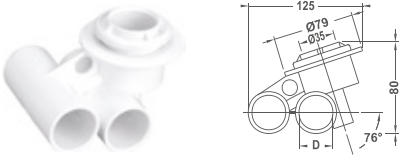

Spa&Jakuzi Gvde ve Jetleri

Spa & Jacuzzi Body and Jets

Ø32 Mm Hava ve Ø32 Su Çıkışlı
Ø32 Mm Air and Ø32 Water Outlet

KOD CODE	MODEL	FİYAT PRICE
43015123001	WF 1138	8.80 €

Damla Model Jakuzi Seti
Face Eyeball Spa Jet