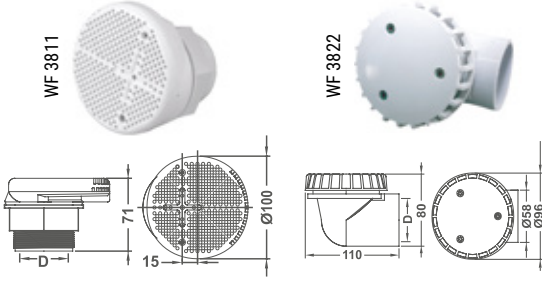

Jakuzi Emiş Süzgeçleri 50 mm Jacuzzi Drains 50 mm

KOD CODE	MODEL	ÜRÜN TANIMI DESCRIPTION	FİYAT PRICE
43017123001	WF 3811	Delikli <i>Perforated</i>	22.00 €
43017123002	WF 3822 B	Yapıştırılmalı <i>Cemented</i>	23.10 €

Suyun tahliyesini sağlar.
It ensures the drainage of water.

Waterfun Kalitesi / Quality of Waterfun