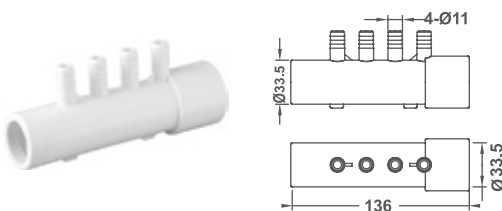

KOD CODE	MODEL	FİYAT PRICE
43018123003	WF 1825	18.70 €

Tesisatta hava ve/veya su dağıtımında kullanılan kollektörlerdir.
4 çıkışlı hava kollektörü, Ø25 x 10 mm.
Air/water distribution collectors. 4-outlet air collector, Ø25 x 10 mm.