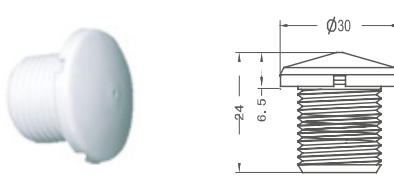

Blower Nozulu Air Blower Nozzle

KOD CODE	MODEL	FİYAT PRICE
43016123007	WF 2209	2.00 €

Blower havasının çıkışını sağlayan nozullardır.
These are the nozzles that allow the blower air to escape.