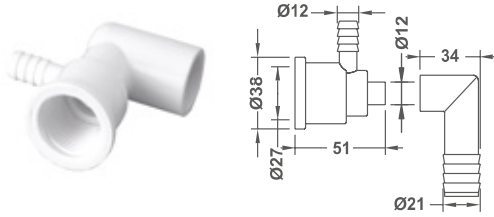

Jakuzi Kollektörleri Jacuzzi Collectors

KOD CODE	MODEL	FİYAT PRICE
43018123001	WF 2201 B	4.40 €

Tesisatta hava ve/veya su dağıtımında kullanılan kollektörlerdir.
Ø10 mm hava, Ø15 mm su girişi.
Air/water distribution collectors. Ø10 mm air, Ø15 mm water inlet.