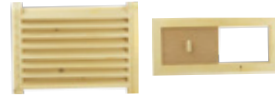

Ahşap Yastık
Wooden Pillow

| | |
|-------------|------|
| 22015143015 | 32 € |
|-------------|------|

Havalandırma Klapesi
Wooden Ventilation

| | | |
|-------------|-----------------|------|
| 22015143017 | Izgaralı Grill | 23 € |
| 22015143016 | Sürgülü Sliding | 23 € |