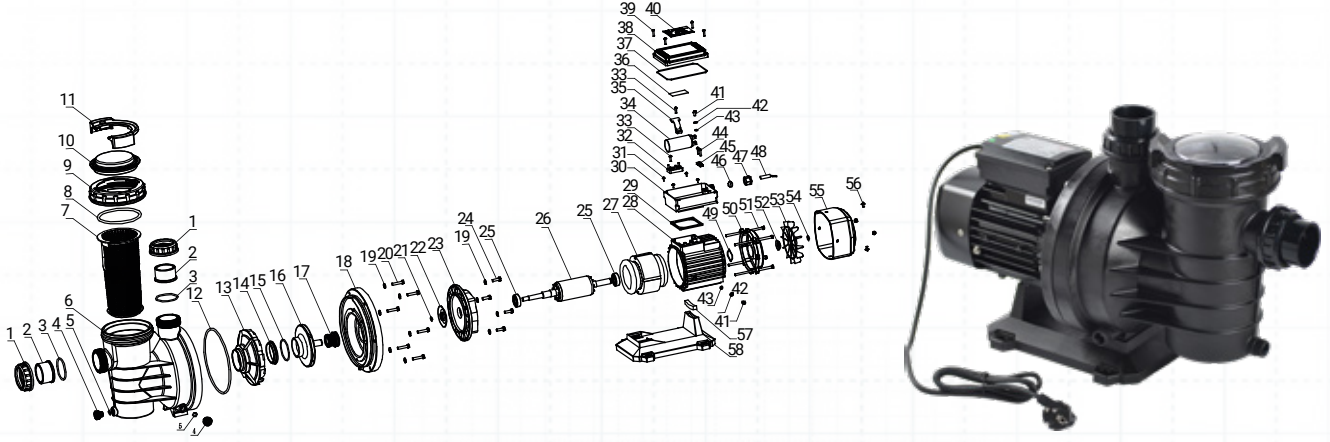

SENKRON 1 POMPA YEDEK PARÇALARI SPARE PARTS OF SENKRON 1 PUMP

Parça Part	Açıklama Description	Stok Kodu Code
1	Rakor somunu Union (Tie In) nut	19810123027
2	Rakor Union (Tie In)	19810123007
3	Rakor oringi Union oring	19810123028
4	Gider tıpası Drainage plug	19810123029
5	Gider tapası oringi Plug oring	19810123030
6	Ön filtre kasası Pre-filter pump casing	19810123041
7	Ön filtre sepeti Pre-filter basket	19810123025
8	Ön filtre kapak oringi Pre-filter cover oring	19810123024
9	Ön filtre kapak bileziği Pre-filter cover ring	19810123022
10	Ön filtre şeffaf kapağı Pre-filter lid transparent	19810123023
11	Kapak anahtarı Cover key	19810123044
12	Gövde oringi Body oring	19810123031
13	Difüzör Diffuser	19810123033
14	Aktif ring Active ring	19810123034
15	Difüzör Oringi Diffuser Oring	19810123032
16	Fan 0,50 Hp Impeller 0,50 Hp	19810123035
	Fan 0,75 Hp Impeller 0,75 Hp	19810123045
	Fan 1,00 Hp Impeller 1,00 Hp	19810123036
	Fan 1,00 Hp Tri Impeller 1,00 Hp Tri	19810123070
	Fan 1,50 Hp Impeller 1,50 Hp	19810123031
17	Mekanik salmastra Mechanical seal	PMS-SYMS7
18	Gövde Body	19810123026
23	Flanş Flange	19810123048
53	Arka soğutma fanı Cooling fan	PMS-SYMS3
55	Arka soğutma fan kapağı Cooling fan cover	PMS-SYMS5
58	Yer desteği Base support	19810123039