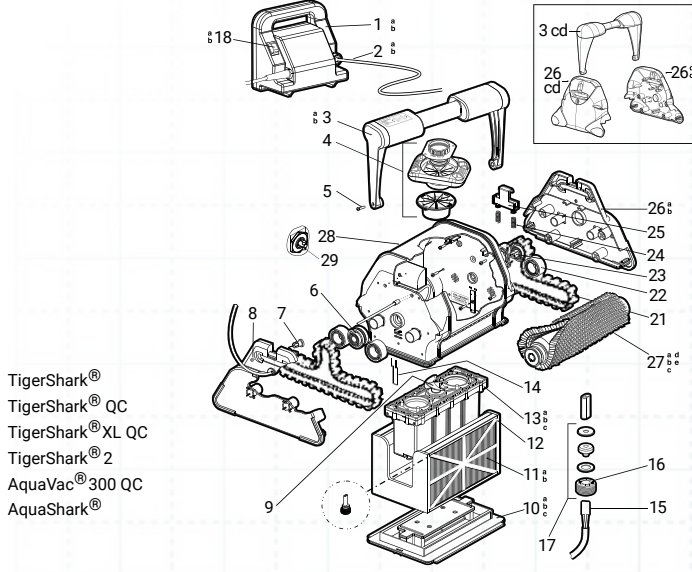

TIGER SHARK HAVUZ ROBOTU TIGER SHARK POOL ROBOTIC CLEANER

Parça Part	Açıklama Description	Stok Kodu Code
Tüm modellerde ortak parçalar <i>Common parts in all models</i>		
4	Süpürge venturisi <i>Assy-venturi</i>	19815273015
6	Hareket ettiren rulman <i>Bearing drive</i>	199263025
7	Kol kaydırma aparatı <i>Handle arm slide</i>	199263017
9	Emiş fanı <i>Impeller</i>	19815273011
10	Kartuş filtre kapak <i>Cartridge filter cover</i>	19815273021
11	Kartuş filtre 2'li <i>Cartridge filter x 2</i>	199263014
15	Kablo konnektör soketi <i>Cable connector socket</i>	19815273037
16	Kablo sıkıştırma contası <i>Seal compression</i>	19815273036
17	Konnektör kılıfı <i>Housing connector</i>	19815273035
21	Sürüş paleti <i>Drive track</i>	199263009
23	Kasnak <i>Pulley bearing idler 2 pack</i>	19815273006
24	Kulp yayı <i>Spring-handle latch</i>	19815273003
25	Mandal kolu <i>Latch handle</i>	199263032
26	Yan kapak <i>Side cover</i>	19815273008
27	Tekerlek ve süngeri <i>Brushes</i>	199263008
28	Dış kasa <i>Outer casing</i>	19815273030
Motor bölümü <i>Engine compartment</i>		
13	TigerShark 4HR motoru <i>For TigerShark 4HR</i>	19815273010
13	TigerShark 2 7H motoru <i>For TigerShark 2 7H</i>	19815273023
13	TigerShark QC 4H motoru <i>For TigerShark QC 4H</i>	19815273020
Tutamak bölümü <i>Handle compartment</i>		
3	TigerShark 2 tutamak <i>For TigerShark 2 handle</i>	199263005
3	TigerShark QC tutamak <i>For TigerShark QC handle</i>	199263034
3	TigerShark XL QC tutamak <i>For TigerShark XL QC handle</i>	199263035
Trafo bölümü <i>Transformer compartment</i>		
1	TigerShark - TigerShark 2	199263003
1	TigerShark QC	155263005