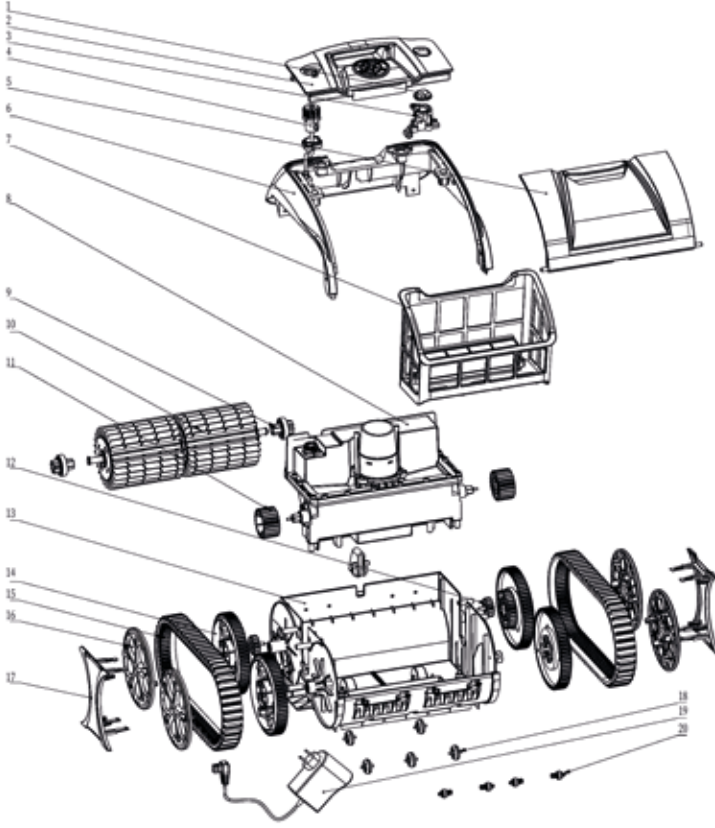

GOODROB PRO KABLOSUZ HAVUZ ROBOTU GOODROB PRO CORDLESS POOL ROBOTIC CLEANER

Parça Part	Açıklama Description	Stok Kodu Code
1	Dişli 32 Gear 32	2099004447
3	Rakor 32 Union 32	2099004446
4	Şarj kiti Charging kit	2099004448
5	Su girişi Water inlet	2099004470
6	Dekoratif kapak Decorative cover	2099004482
7	Filtre Filter	2099004465
9	Tekerlek dişlisi Roller gear	2099004445
10	PVC fırça PVC brush	2099004457
11	Bilyalı rulmanlar Ball bearings	2099004463
12	Sürüş dişlisi Driving gear	2099004443
13	Gövde Housing	2099004444
14	Sürüş kiti Driving kit	2099004490
15	Dişli kayışlar Gear toothed belts	2099004442
16	Alt engel tekerleği Bottom obstacle wheel	2099004462
17	Yan kapaklar Side covers	2099004481
18	Su geçirmez şarj kapağı Waterproof cap	2099004456
19	Şarj cihazı Charger	2099004451