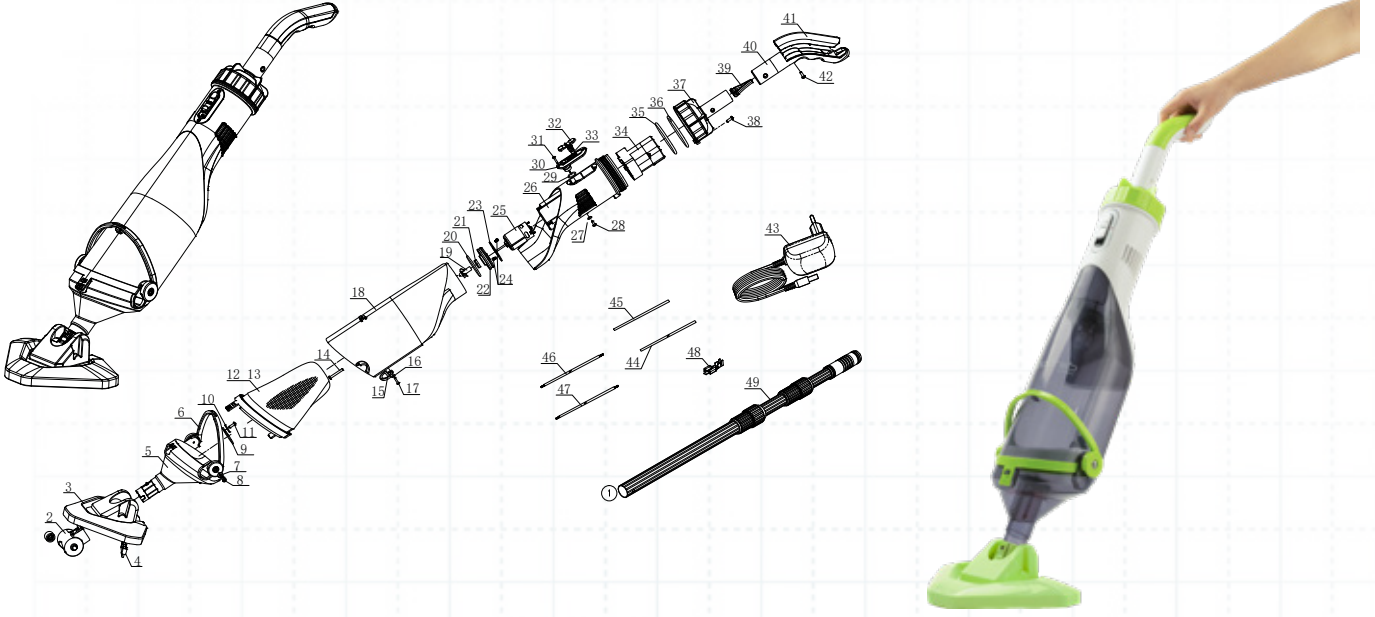

GOODROB EASY KABLOSUZ HAVUZ SÜPÜRGESİ GOODROB EASY CORDLESS POOL CLEANER

Parça Part	Referans Reference	Açıklama Description	Stok Kodu Code
2	201005429	Tekerlek Wheel	2099004401
3	201005446	Emiş tablası Suction tray	2099004402
4	201005444	Temizlik fırçası Scrub-brush	2099004403
5+11	201005447	Emiş başlığı takımı Suction head assembly	2099004404
	7 | 207000307	Düz rondela Plain washer	2099004409
	8 | 207000056	Yıldız başlı sac vidası Cross head tapping screw	2099004407
12	201005450	300 mikron filtre torbası Filter bag-300 mesh	2099004406
14	207000054	Yıldız başlı sac vidası Cross head tapping screw	2099004407
15	208001389	Çek valf Check valve	2099004408
16	207000324	Düz pul Plain washer	2099004409
17	207000229	Yıldız başlı sac vidası Cross head tapping screw	2099004410
18	201005427	Ana gövde Main housing	2099004411
19	201005439	Pervane Impeller	2099004412
20	208001217	O-ring contası O-ring	2099004413
21	208000939	Dudak tipi conta Lip seal	2099004414
22	202000620	Motor ön kapağı Motor front cover	2099004415
23	204000877	Motor plakası Motor plate	2099004416
24	207000800	Vida Screw	2099004417
25	254002584	Motor	2099004418
26	201005896	Motor tabanı Motor base	2099004419
27	208000937	O-ring contası O-ring	2099004420
28	206000173	C tipi vidalar Screws type C	2099004421
29	208001393	O-ring contası O-ring	2099004422
30	201005580	Anahtar kapağı Switch cover	2099004423
31	207000142	Vida Tapping screw	2099004424
32	201005434	Anahtar Tutucu Switch holder	2099004425
33	214000009	Mıknatıs Magnet	2099004426
35	208001218	O-ring contası O-ring	2099004428
36	208000935	O-ring contası O-ring	2099004429
37	201005895	Pil Takım Rakoru Top cover	2099004430
38	207000060	Sac vidası Tapping screw	2099004431
39	201005436	V tipi kelepçe V-clamp	2099004432
40-42	201005440	Sap takımı Handle cpl.	2099004433
	42 | 207000048	Yıldız başlı sac vidası Cross head tapping screw	2099004434
43	209001340	Şarj cihazı Charger	2099004435
44	212000110	Çift taraflı bant Double-sided tape	2099004436
45	311000175	Isıyla daralan tüp Heat shrink tube	2099004437
46	310000139	Siyah bağlantı kablosu Black lead wire	2099004438
47	310000140	Kırmızı bağlantı kablosu Red lead wire	2099004439
48	204000876	Yedek Pin-QSn6.5-0.1	2099004440
49	210000600	Teleskopik boru Telescopic tube	2099004441