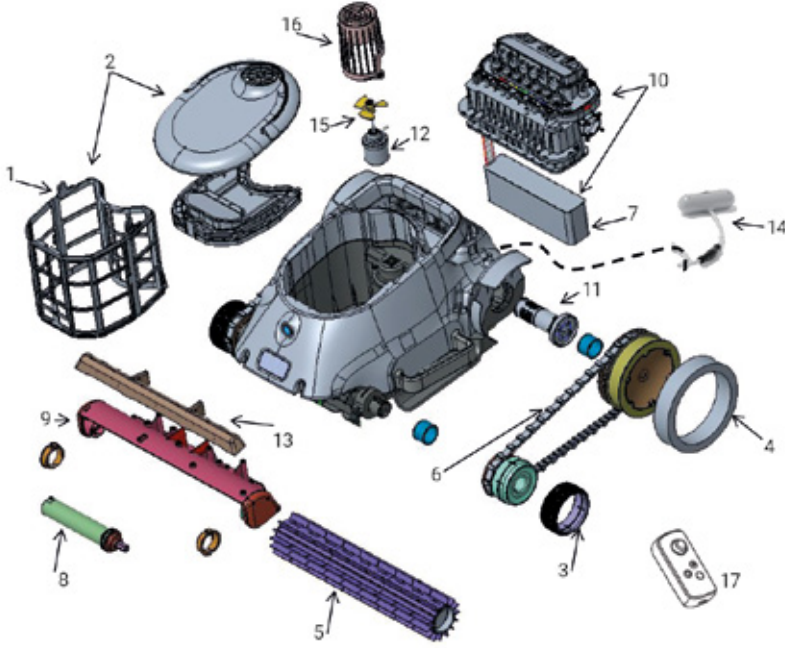

GOODROB KING KABLOSUZ HAVUZ ROBOTU GOODROB KING CORDLESS POOL ROBOTIC CLEANER

Parça Part	Açıklama Description	Stok Kodu Code
1	Örgü filtre Mesh filter 150 µm	2099004507
3	Silikon ön tekerlek Silicone front wheel	2099004508
4	PVA arka tekerlek PVA rear wheel	2099004509
5	Silikon fırça Silicone brush	2099004510
6	Yedek kayış Track	2099004511
7	Pil paketi Battery pack	2099004512
8	Fırça motoru Brush motor	2099004513
9	Fırça başlığı Brush head	2099004514
10	Çekirdek birim Core unit	2099004515
11	Emiş motoru Suction motor	2099004516
12	Su algılama modülü Water detection module	2099004517
14	Yüzen Kablo Floating Cable	2099004518
15	Pervane Propeller	2099004519
17	Uzaktan kumanda Remote controller	2099004520