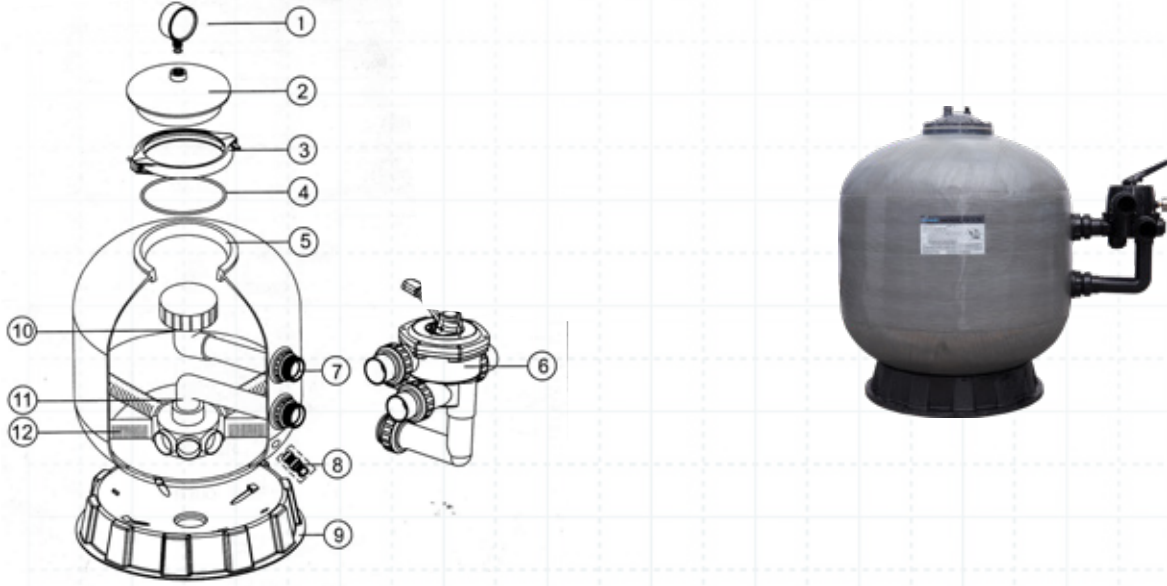

WOUNDEX FİLTRE YEDEK PARÇALARI SPARE PARTS OF WOUNDEX FILTER

525-625

No	Stok Kodu Code	Açıklama Description
1	19811123067	Filtre manometresi Filter pressure gauge
2	19811122048	Filtre yedek kapağı Filter replacement cover
3-4	19811122050	Filtre yedek kelepçe ve oring Filter clamp and o-ring set
5	19811122048	Filtre yedek kapak oringi Filter cover o-ring
6	--	--
8	19811123300	Filtre yedek boşaltma tapası Filter drain plug
9	19811122030 19811122040	Filtre yedek ayağı 525 Filter base 525 Filtre yedek ayağı 625 Filter base 625
10	--	--
11	19811121040	Filtre yedek kollektör Filter collector
12	198123330	Filtre yedek lateral Filter lateral