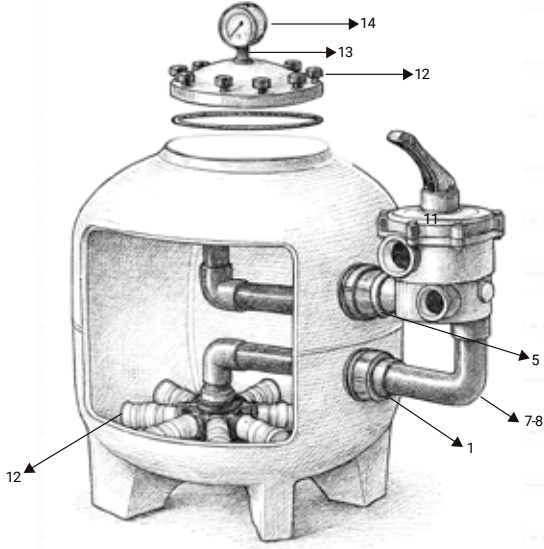

LAMEX FİLTRE YEDEK PARÇALARI SPARE PARTS OF LAMEX FILTER

1.050-2.200

No	Stok Kodu Code	Açıklama Description
5	19811122017	Yedek kapak 1.050-2.200 mm Replacement cover 1.050-2.200 mm
8	19811002002	Filtre purjörü 1.050-2.200 mm Filter air relase valve 1.050-2.200 mm
10	19811122031	Manometre 1.050-2.200 mm Manometer 1.050-2.200 mm
1	19811121001	Lateral 57 mm Lateral 57 mm
6	19811123290	Boşaltma tapası Filter drain plug
17	19811123072	Filtre kapağı somunu plastik Filter cover nut is plastic

ROTEX FİLTRE YEDEK PARÇALARI SPARE PARTS OF ROTEX FILTER

500-950

No	Stok Kodu Code	Açıklama Description
1	19811122037	Rakor 50 mm Union 50 mm
2	19811122038	Rakor 63 mm Union 63 mm
3-4	19811122039	Rakor oringi 63 mm Union oring 63 mm
5	19811122035	Rakor oringi 45x6 Union oring 45x6
6	19811122036	Rakor oringi 55x6 Union oring 55x6
7	19820223008	Vana 6 yollu L boru 50 mm 6-way valve, L pipe 50 mm
8	19820223009	Vana 6 yollu L boru 63 mm 6-way valve, L pipe 63 mm
9	19820223010	Vana 6 yollu bağlantı karşılığı 50 mm Valve with 6-way connection, 50 mm counterpart
10	19820223011	Vana 6 yollu bağlantı karşılığı 63 mm Valve with 6-way connection, 63 mm counterpart
11	19811123072	Filtre kapağı somunu plastik Filter cover nut is plastic
12	19811121001	Lateral 57 mm Lateral 57 mm
13	19811002001	Filtre purjörü 500-900 mm
14	19811122031	Manometre 500-900 mm Manometer 500-900 mm