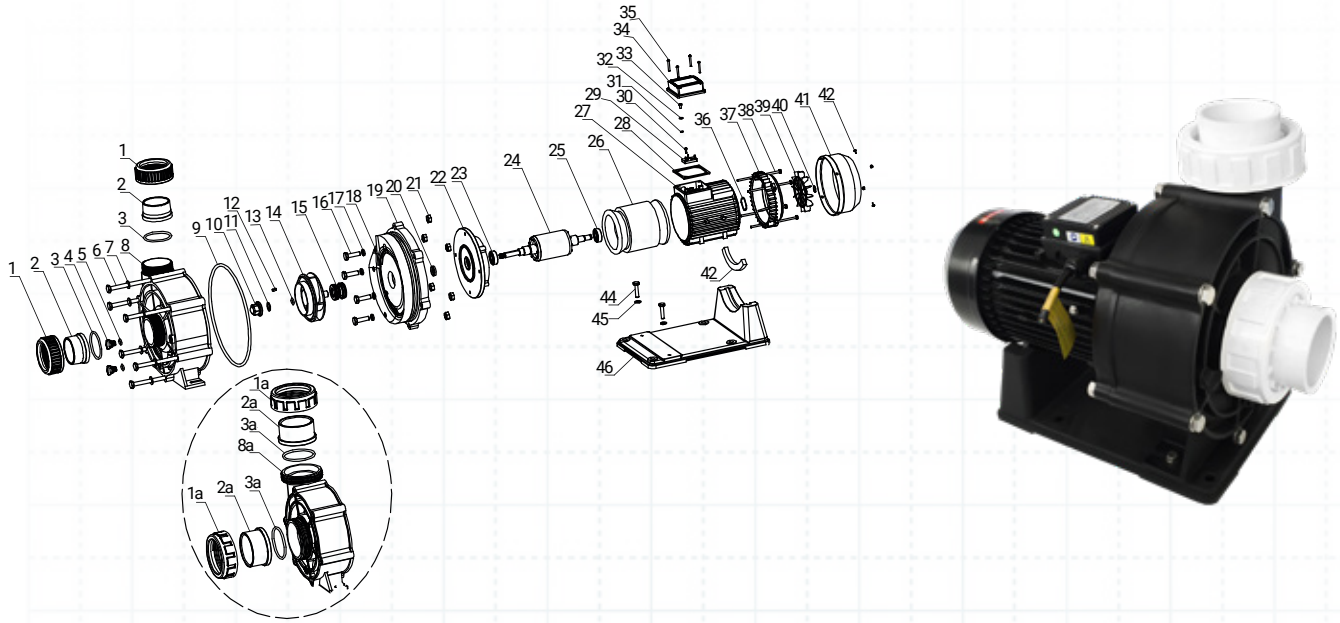

SENKRON 3 JET POMPA YEDEK PARÇALARI SPARE PARTS OF SENKRON 3 JET PUMP

Parça Part	Açıklama Description	Stok Kodu Code
1	Rakor somunu <i>Union (Tie In) nut</i>	19810123105
2	Rakor <i>Union (Tie In)</i>	19810123106
3	Rakor oringi <i>Union oring</i>	19810123107
8	Ön filtre kasası <i>Pre-filter pump casing</i>	19810123108
9	Ön kasa oringi <i>Pump casing oring</i>	19810123109
10	Fan somunu <i>Impeller nut</i>	19810123110
14	Fan 3 Hp <i>Impeller 3 Hp</i>	19810123111
15	Mekanik salmastra set <i>Mechanical seal set</i>	19810123089
39	Arka soğutma fanı <i>Cooling fan</i>	19810123092
41	Arka soğutma fan kapağı <i>Cooling fan cover</i>	19810123093
46	Yer desteği <i>Base support</i>	19810123094