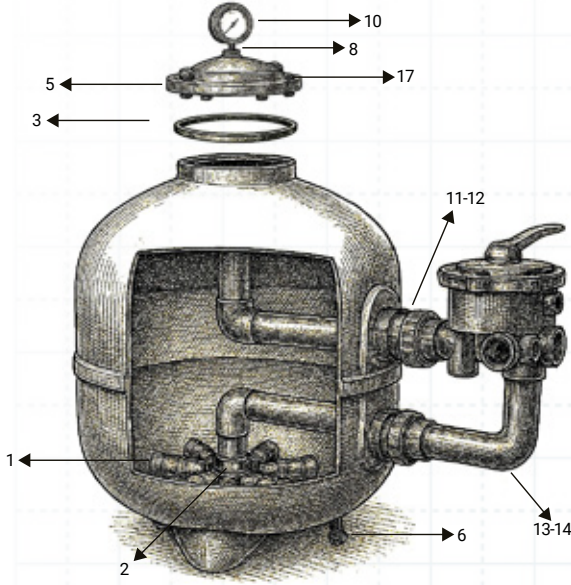

LAMEX FİLTRE YEDEK PARÇALARI SPARE PARTS OF LAMEX FILTER

500-900

No	Stok Kodu Code	Açıklama Description
1	19811121001	Lateral 57 mm Lateral 57 mm
2	19811121318	Kollektör 500-650-800-900 mm Replacement cover
3	19811122003	Kapak oringi 500-900 mm Cover oring 500-900 mm
5	19811122013	Yedek kapak 500-900 mm Replacement cover 500-900 mm
6	19811123290	Boşaltma tapası Filter drain plug
8	19811002001	Filtre purjörü 500-900 mm Filter air relase valve 500-900 mm
10	19811122031	Manometre 500-900 mm Manometer 500-900 mm
11	19811122037	Rakor 50 mm Union 50 mm
12	19811122038	Rakor 63 mm Union 63 mm
13	19820223008	Vana 6 yollu L boru 50 mm 6-way valve, L pipe 50 mm
14	19820223009	Vana 6 yollu L boru 63 mm 6-way valve, L pipe 63 mm
15	19820223010	Vana 6 yollu bağlantı karşılığı 50 mm Valve with 6-way connection, 50 mm counterpart
16	19820223011	Vana 6 yollu bağlantı karşılığı 63 mm Valve with 6-way connection, 63 mm counterpart
17	19811123072	Filtre kapağı somunu plastik Filter cover nut is plastic