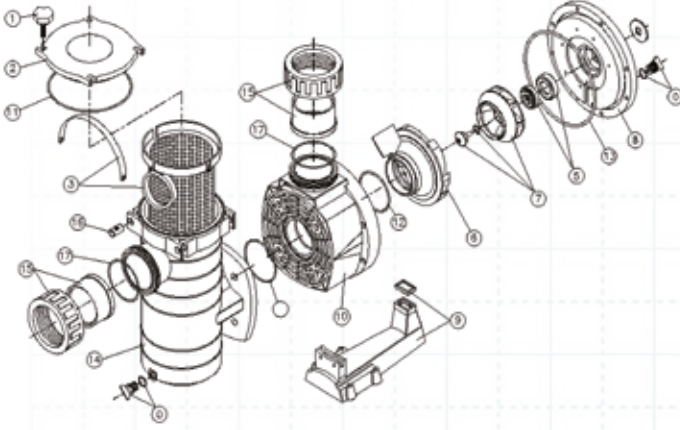

KAPRI SERİSİ YEDEK PARÇALARI SPARE PARTS OF KAPRI SERIES PUMPS

Parça Part	Açıklama Description	Referans Reference	Stok Kodu Code	Adet Qty
0	Gider takımı <i>Drain set</i>	RBH0000.00R	198113038	No:0-1 Ad Unit
1+16	Kapak vidası seti <i>Cover screw set</i>	RBH0001.02R	198113058	No:1-2 Ad Unit + No:16-2 Ad Unit
16	Somun <i>Pin</i>	RBH0016.00R	198113037	No:16-1 Ad Unit
2+11	Ön filtre kapak ve oringi <i>Lid and O-ring</i>	RBH0002.03R	198113054	No:2-1 Ad Unit + No:11-1 Ad Unit
3	Ön filtre sepeti <i>Basket</i>	RBH0003.03R	198113056	No:3-1 Ad Unit
5+12+13	Mekanik salmastra seti <i>Seal set</i>	RBH0005.01R	198113103	No:5-1 Ad Unit + No:12-1 Ad Unit + No:13-1 Ad Unit
6	Difüzör <i>Diffuser</i>	RBH0006.03R	198113062	No:6-1 Ad Unit
7	Fan 2,50 Hp <i>Impeller 2,50 Hp</i>	RBH0007.03R	198113070	No:7-1 Ad Unit
7	Fan 3,00 Hp <i>Impeller 3,00 Hp</i>	RBH0007.07R	198113071	No:7-1 Ad Unit
7	Fan 3,50 Hp <i>Impeller 3,50 Hp</i>	RBH0007.05R	198113072	No:7-1 Ad Unit
7	Fan 4,50 Hp <i>Impeller 4,50 Hp</i>	RBH0007.08R	198113073	No:7-1 Ad Unit
7	Fan 5,50 Hp <i>Impeller 5,50 Hp</i>	RBH0007.09R	198113074	No:7-1 Ad Unit
8	Flanş <i>Flange</i>	RBH0008.02R	198113065	No:8-1 Ad Unit
9	Yer desteği <i>Support</i>	RBH0009.01R	198113066	No:9-1 Ad Unit
10	Pompa kasası <i>Pump casing</i>	RBH0010.03R	198113060	No:10-1 Ad Unit
11	Ön filtre kapak oringi <i>Lid O-ring</i>	RBH0011.03R	198113055	No:11-1 Ad Unit
12	Difüzör oringi <i>Diffuser O-ring</i>	RBH0012.02R	198113061	No:12-1 Ad Unit
13	Flanş oringi <i>Flange O-ring</i>	RBH0013.02R	198113064	No:13-1 Ad Unit
17	Bağlantı rakor oringi <i>Union O-ring</i>	RBH0017.00R	198113068	No:17-1 Ad Unit
14	Ön filtre kasası <i>Prefilter</i>	RBH0014.00R	198113059	No:14-1 Ad Unit
15	Bağlantı rakoru set <i>Set of unions</i>	500100150000	198113069	No:15-1 Ad Unit