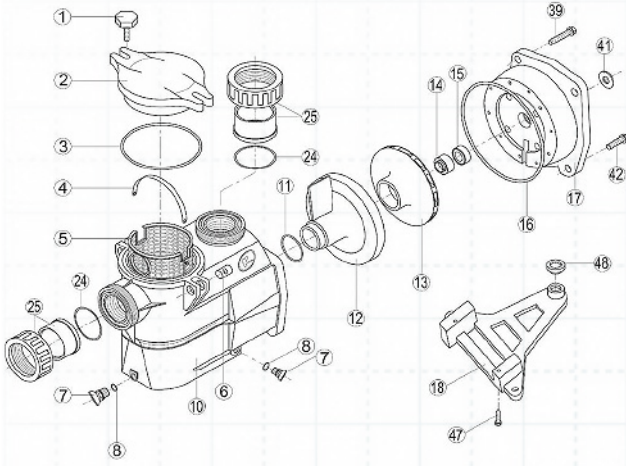

KORAL SERİSİ YEDEK PARÇALARI SPARE PARTS OF KORAL SERIES PUMP

Parça Part	Açıklama Description	Referans Reference	Stok Kodu Code	Adet Qty
0	Gider takımı <i>Drain set</i>	RBH0000.00R	198113038	No:0-1 Ad Unit
1+16	Kapak vidası seti <i>Cover screw set</i>	RBH0001.02R	198113033	No:1-2 Ad Unit + No:16-2 Ad Unit
16	Somun <i>Pin</i>	RBH0016.00R	198113037	No:16-1 Ad Unit
2+11	Ön filtre kapak ve oringi <i>Lid and</i>	RBH0002.03R	198113034	No:2-1 Ad Unit + No:11-1 Ad Unit
3	Ön filtre sepeti <i>Basket</i>	RBH0003.03R	198113036	No:3-1 Ad Unit
5+12+13	Mekanik salmastra seti <i>Seal set</i>	RBH0005.01R	PMS-OK	No:5-1 Ad Unit + No:12-1 Ad Unit + No:13-1 Ad Unit
6	Difüzör <i>Diffuser</i>	RBH0006.03R	198113041	No:6-1 Ad Unit
7	Fan 0,33 Hp <i>Impeller 0,33 Hp</i>	RBH0007.03R	198113029	No:7-1 Ad Unit
7	Fan 0,50 Hp <i>Impeller 0,50 Hp</i>	RBH0007.07R	PFAN-KS-3350-KRP	No:7-1 Ad Unit
7	Fan 0,75 Hp <i>Impeller 0,75 Hp</i>	RBH0007.05R	198113048	No:7-1 Ad Unit
7	Fan 1,00 Hp <i>Impeller 1,00 Hp</i>	RBH0007.08R	PFAN-KS-5075-KRP	No:7-1 Ad Unit
7	Fan 1,50 Hp <i>Impeller 1,50 Hp</i>	RBH0007.09R	198113050	No:7-1 Ad Unit
7	Fan 2,00 Hp <i>Impeller 2,00 Hp</i>	RBH0007.10R	198113051	No:7-1 Ad Unit
7	Fan 3,00 Hp <i>Impeller 3,00 Hp</i>	RBH0007.11R	198113052	No:7-1 Ad Unit
8	Flanş <i>Flange</i>	RBH0008.02R	198113044	No:8-1 Ad Unit
9	Yer desteği <i>Support</i>	RBH0009.01R	198113044	No:9-1 Ad Unit
10	Pompa kasası <i>Pump casing</i>	RBH0010.03R	198113039	No:10-1 Ad Unit
11	Ön filtre kapak oringi <i>Lid O-ring</i>	RBH0011.03R	198113035	No:11-1 Ad Unit
12	Difüzör oringi <i>Diffuser O-ring</i>	RBH0012.02R	198113040	No:12-1 Ad Unit
13	Flanş oringi <i>Flange O-ring</i>	RBH0013.02R	198113043	No:13-1 Ad Unit