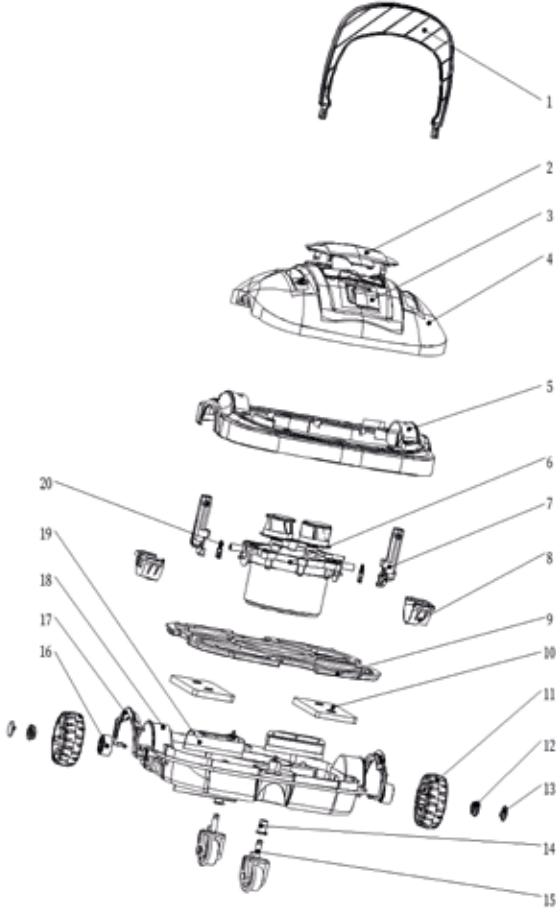

WOUNDEX FİLTRE YEDEK PARÇALARI SPARE PARTS OF WOUNDEX FILTER

750 - 900

No	Stok Kodu Code	Açıklama Description
2	19811123067	Filtre manometresi Filter pressure gauge
4	19811122049	Filtre yedek kapağı Filter replacement cover
5	19811122060	Filtre yedek kelepçe ve oring Filter clamp and o-ring set Filtre yedek kapak oringi Filter cover o-ring
8 13	19811123301	Filtre yedek boşaltma tapası Filter drain plug
5	--	--
6	19811122041 19811122042	Filtre yedek ayağı 759 Filter base 759 Filtre yedek ayağı 900 Filter base 900
8	--	--
9	--	--
11	198123331	Filtre yedek kollektör Filter collector
14	19811121041	Filtre yedek lateral Filter replacement lateral

GOODROB MAXI KABLOSUZ HAVUZ ROBOTU GOODROB MAXI CORDLESS POOL ROBOTIC CLEANER

Parça Part	Açıklama Description	Stok Kodu Code
1	Kanca Hook	2099004466
2	Salıncak plakası Swing plate	2099004477
3	Sıkışma önleyici el kabuğu Anti-pinch hand shell	2099004479
4	Tutma halkası kapağı Retaining ring cover	2099004476
5	Tutucu halka Retaining ring	2099004475
7	Çıt çıt Snap	2099004467
9	Filtre Filter	2099004471
10	Karşı ağırlık Counter weight	2099004469
11	Tekerlek Wheel	2099004474
12	Sürüş seti Driving kit	2099004473
14	Ön engel geçiş aksı Front obstacle crossing axle	2099004468
15	Ön engel geçiş tekerleği Front obstacle crossing wheel	2099004460
17	Tekerlek şasesi Wheel assembly	2099004464
19	Gövde kabuğu Body shell	2099004486
20	Torsiyon yayları Torsion springs	2099004450