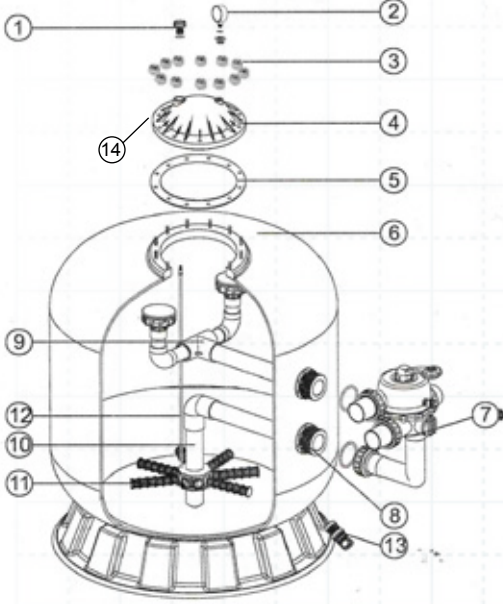

WOUNDEX FİLTRE YEDEK PARÇALARI SPARE PARTS OF WOUNDEX FILTER

750 - 900

No	Stok Kodu Code	Açıklama Description
2	19811123067	Filtre manometresi Filter pressure gauge
4	19811122049	Filtre yedek kapağı Filter replacement cover
5	19811122060	Filtre yedek kelepçe ve oring Filter clamp and o-ring set Filtre yedek kapak oringi Filter cover o-ring
8 13	19811123301	Filtre yedek boşaltma tapası Filter drain plug
5	--	--
6	19811122041 19811122042	Filtre yedek ayağı 759 Filter base 759 Filtre yedek ayağı 900 Filter base 900
8	--	--
9	--	--
11	198123331	Filtre yedek kollektör Filter collector
14	19811121041	Filtre yedek lateral Filter replacement lateral