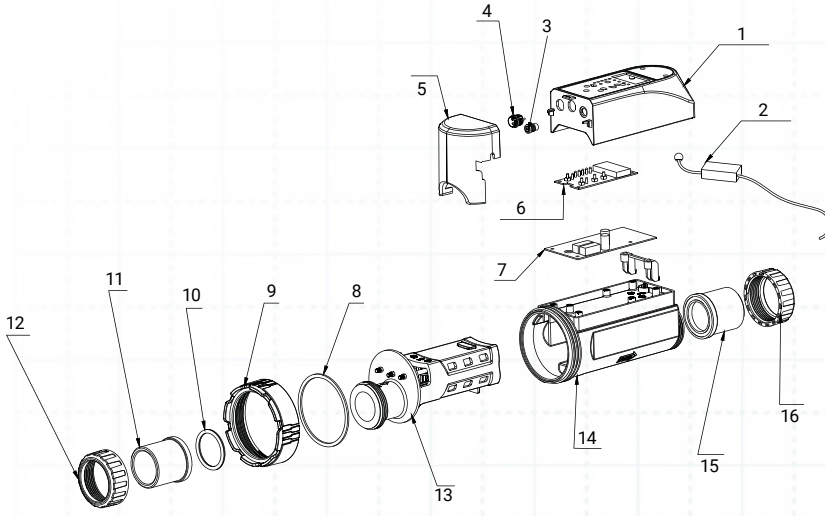

CLOMAX 200 TUZDAN KLOR JENERATÖRÜ CLOMAX 200 SALT CHLORINATOR

Parça Part	Açıklama Description	Stok Kodu Code
1	Panel koruma siyah Pcb board	198124104
2	Adaptör Asaptor	198124112
5	Dekoratif kapak Decorative cover	198124105
6	Ekran kartı Display panel	198124101
7	Titanyum plaka Titanium plate	198124111
8	Oring	198124106
9	Hücre somunu Cell nut	198124103
10	Rakor oringi Oring	198124110
11	Rakor Union	198124109
12	Rakor somunu Union nut	198124108
13	Elektro set Electrode set	198124107
14	Hücre haznesi probu Cell chamber probe	198124102