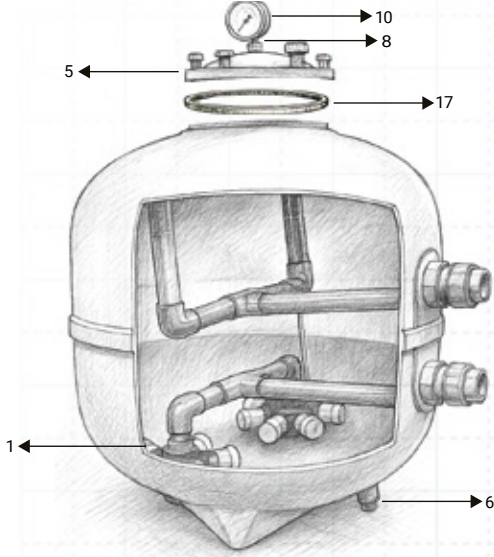

LAMEX FİLTRE YEDEK PARÇALARI SPARE PARTS OF LAMEX FILTER

500-900

No	Stok Kodu Code	Açıklama Description
1	19811121001	Lateral 57 mm Lateral 57 mm
2	19811121318	Kollektör 500-650-800-900 mm Replacement cover
3	19811122003	Kapak oringi 500-900 mm Cover oring 500-900 mm
5	19811122013	Yedek kapak 500-900 mm Replacement cover 500-900 mm
6	19811123290	Boşaltma tapası Filter drain plug
8	19811002001	Filtre purjörü 500-900 mm Filter air relase valve 500-900 mm
10	19811122031	Manometre 500-900 mm Manometer 500-900 mm
11	19811122037	Rakor 50 mm Union 50 mm
12	19811122038	Rakor 63 mm Union 63 mm
13	19820223008	Vana 6 yollu L boru 50 mm 6-way valve, L pipe 50 mm
14	19820223009	Vana 6 yollu L boru 63 mm 6-way valve, L pipe 63 mm
15	19820223010	Vana 6 yollu bağlantı karşılığı 50 mm Valve with 6-way connection, 50 mm counterpart
16	19820223011	Vana 6 yollu bağlantı karşılığı 63 mm Valve with 6-way connection, 63 mm counterpart
17	19811123072	Filtre kapağı somunu plastik Filter cover nut is plastic

LAMEX FİLTRE YEDEK PARÇALARI SPARE PARTS OF LAMEX FILTER

1.050-2.200

No	Stok Kodu Code	Açıklama Description
5	19811122017	Yedek kapak 1.050-2.200 mm Replacement cover 1.050-2.200 mm
8	19811002002	Filtre purjörü 1.050-2.200 mm Filter air relase valve 1.050-2.200 mm
10	19811122031	Manometre 1.050-2.200 mm Manometer 1.050-2.200 mm
1	19811121001	Lateral 57 mm Lateral 57 mm
6	19811123290	Boşaltma tapası Filter drain plug
17	19811123072	Filtre kapağı somunu plastik Filter cover nut is plastic