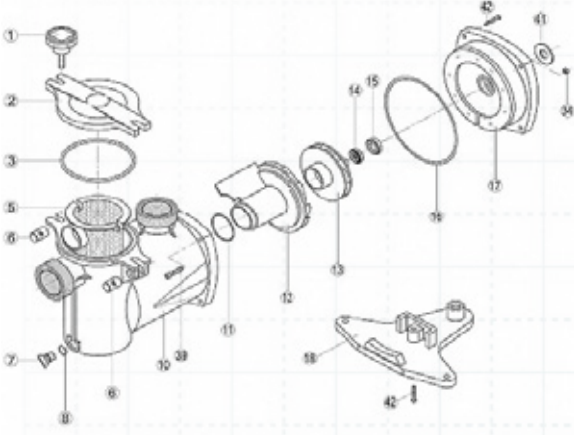

NINFA YEDEK PARÇALARI SPARE PARTS OF NINFA PUMP

Parça Part	Açıklama Description	Referans Reference	Stok Kodu Code	Adet Qty
7	Gider takımı <i>Drain set</i>	RBH0000.00R	198113038	No:0-1 Ad Unit
1	Kapak vidası seti <i>Cover screw set</i>	RBH0001.00R	PÖFKV-OK-KRP	No:1-2 Ad Unit + No:16-2 Ad Unit
6	Somun <i>Pin</i>	RBH0016.00R	198113037	No:16-1 Ad Unit
2+3	Ön filtre kapak ve oringi <i>Lid and O-ring</i>	RBH0002.00R	198113002	No:2-1 Ad Unit + No:11-1 Ad Unit
5	Ön filtre sepeti <i>Basket</i>	RBH0003.00R	198113004	No:3-1 Ad Unit
14+15	Mekanik salmastra seti <i>Seal set</i>	RBH0005.00R	198113012	No:5-1 Ad Unit + No:12-1 Ad Unit + No:13-1 Ad Unit
12	Difüzör 0,25/0,33 Hp <i>Diffuser 0,25/0,33Hp</i>	RBH0006.00R	198113009	No:6-1 Ad Unit
13	Fan 0,25 Hp <i>Impeller 0,25 Hp</i>	RBH0007.00R	198113010	No:7-1 Ad Unit
13	Fan 0,33 Hp <i>Impeller 0,33 Hp</i>	RBH0007.01R	198113011	No:7-1 Ad Unit
17	Flanş <i>Flange</i>	RBH0008.00R	198113014	No:8-1 Ad Unit
18	Yer desteği <i>Support</i>	RBH0009.00R	198113015	No:9-1 Ad Unit
10	Pompa kasası <i>Pump casing</i>	RBH0010.00R	198113007	No:10-1 Ad Unit
3	Ön filtre kapak oringi <i>Lid O-ring</i>	RBH0011.00R	198113003	No:11-1 Ad Unit
16	Difüzör oringi <i>Diffuser O-ring</i>	RBH0012.00R	198113008	No:12-1 Ad Unit
11	Flanş oringi <i>Flange O-ring</i>	RBH0013.00R	198113013	No:13-1 Ad Unit