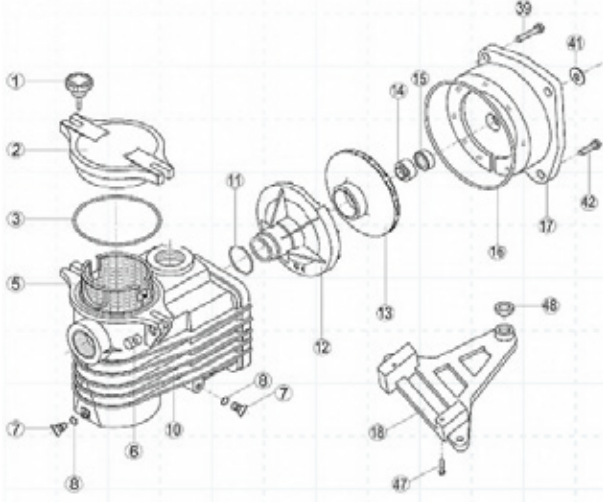

ONDINA YEDEK PARÇALARI SPARE PARTS OF ONDINA PUMP

Parça Part	Açıklama Description	Referans Reference	Stok Kodu Code	Adet Qty
0	Gider takımı <i>Drain set</i>	RBH0000.00R	198113038	No:0-1 Ad Unit
1+16	Kapak vidası seti <i>Cover screw set</i>	RBH0001.01R	PÖFKV-OK-KRP	No:1-2 Ad Unit + No:16-2 Ad Unit
16	Somun <i>Pin</i>	RBH0016.00R	198113037	No:16-1 Ad Unit
2+11	Ön filtre kapak ve oringi <i>Lid and O-ring</i>	RBH0002.01R	198113017	No:2-1 Ad Unit + No:11-1 Ad Unit
3	Ön filtre sepeti <i>Basket</i>	RBH0003.01R	198113019	No:3-1 Ad Unit
5+12+13	Mekanik salmastra seti <i>Seal set</i>	RBH0005.01R	PMS-OK	No:5-1 Ad Unit + No:12-1 Ad Unit + No:13-1 Ad Unit
6	Difüzör <i>Diffuser</i>	RBH0006.02R	198113024	No:6-1 Ad Unit
7	Fan 0,33 Hp <i>Impeller 0,33 Hp</i>	RBH0007.03R	198113029	No:7-1 Ad Unit
7	Fan 0,50 Hp <i>Impeller 0,50 Hp</i>	RBH0007.04R	198113104	No:7-1 Ad Unit
7	Fan 0,75 Hp <i>Impeller 0,75 Hp</i>	RBH0007.05R	198113048	No:7-1 Ad Unit
7	Fan 1,00 Hp <i>Impeller 1,00 Hp</i>	RBH0007.06R	198113032	No:7-1 Ad Unit
8	Flanş <i>Flange</i>	RBH0008.01R	198113027	No:8-1 Ad Unit
9	Yer desteği <i>Support</i>	RBH0009.01R	198113045	No:9-1 Ad Unit
10	Pompa kasası <i>Pump casing</i>	RBH0010.01R	198113022	No:10-1 Ad Unit
11	Ön filtre kapak oringi <i>Lid O-ring</i>	RBH0011.01R	198113018	No:11-1 Ad Unit
12	Difüzör oringi <i>Diffuser O-ring</i>	RBH0012.01R	198113023	No:12-1 Ad Unit
13	Flanş oringi <i>Flange O-ring</i>	RBH0013.01R	198113026	No:13-1 Ad Unit