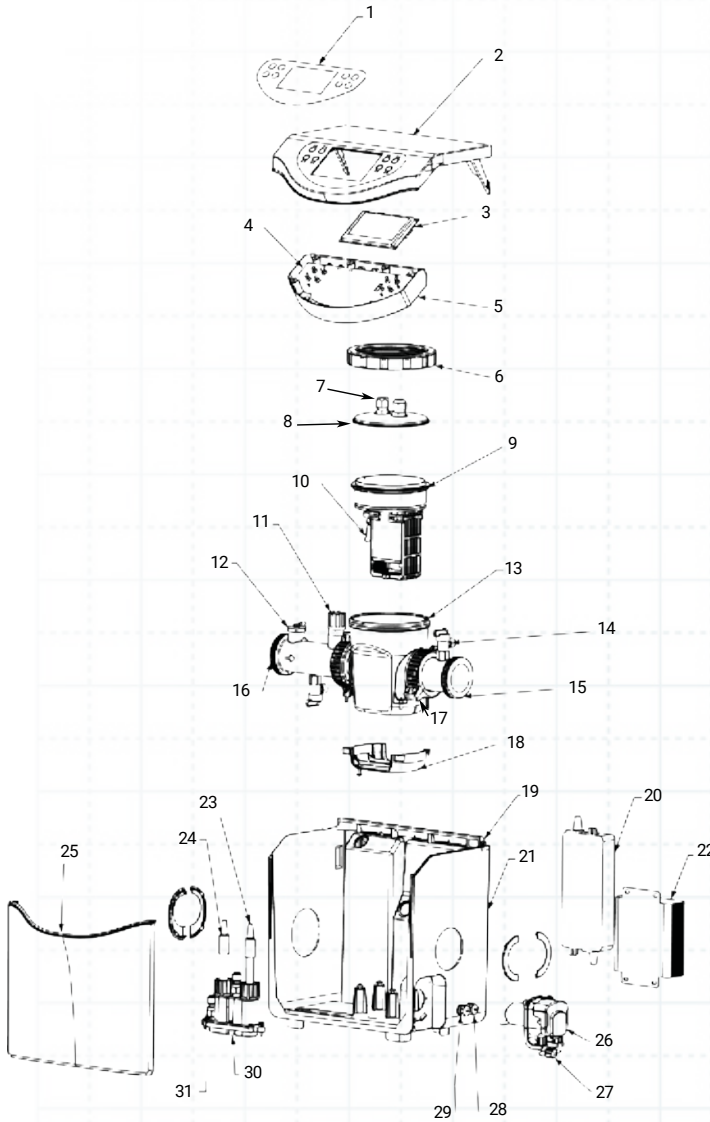

CLOMAX 500 TUZDAN KLOR JENERATÖRÜ CLOMAX 500 SALT CHLORINATOR

Parça Part	Açıklama Description	Stok Kodu Code
1	Ekran kaplama Screen cover display	3041200195
2	Üst kapak Top cover	3010601089
3	Gösterge ekranı Display screen	3010600738
5	Klavye Control box	3010600847
6	Somun Nut	3010600459
9	Elektrikli bileşen + şeffaf hücre Electrical component + transparent cell	PRO20PART
10	Akış anahtarı + ısı sensörü Flow switch + temp. probe	3010600481
11	Püskürtme valfi + borusu Spray valve + pipe	3010600546
12	Topraklama kiti Grounding kit	1221700014
13	Algılama probu şeffaf hücre Transparent cell with detection probe	1221420017
14	Küresel vana Ball valve	3010601083
18	Birleştirme manşonu Fixing bracket	3010600549
19	Döner braket Rotating bracket	3010600843
20	Adaptör Adaptor	3010600808
21	Kasa Casing	3010600842
22	Güç destek modülü Power supply module	1221700015
23	Ph probu Ph probe	3010600912
24	Orp probu Orp probe	3010600913
25	Şeffaf panel Transparent panel	3010600763
26	Dozaj pompası Dosage pump	3010600639
30	Cihaz prop boşluğu Probe hook base	3010600426