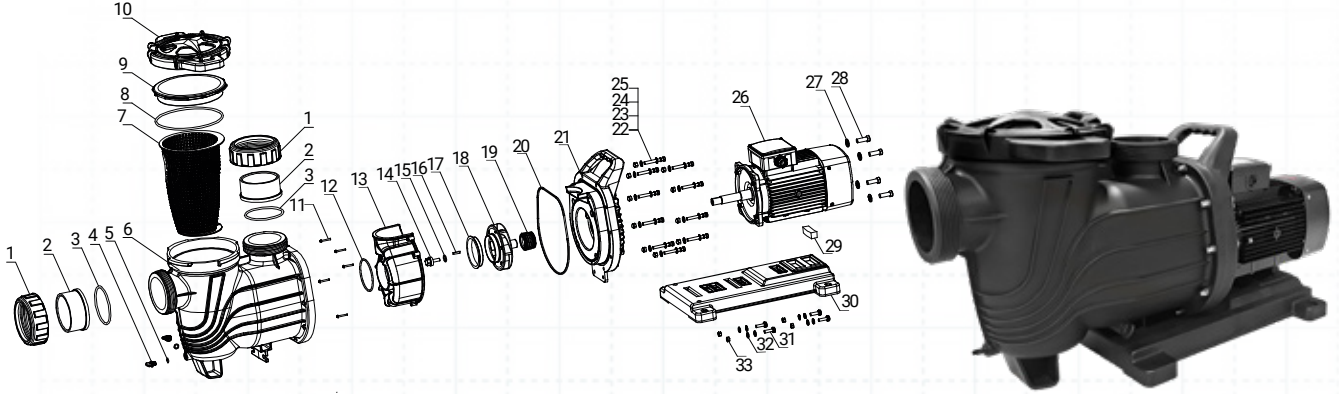

SENKRON 3 POMPA YEDEK PARÇALARI SPARE PARTS OF SENKRON 3 PUMP

Parça Part	Açıklama Description	Stok Kodu Code
1	Rakor somunu Union (Tie In) nut	19810123113
2	Rakor 90 mm Union (Tie In) 90 mm	19810123114
	Rakor 110 mm Union (Tie In) 110 mm	19810123115
3	Rakor oringi Union oring	19810123116
6	Ön filtre kasası Pre-filter pump casing	19810123117
7	Ön filtre sepeti Pre-filter basket	19810123095
8	Ön filtre kapak oringi Pre-filter cover oring	19810123096
9	Ön filtre şeffaf kapağı Pre-filter lid transparent	19810123097
10	Ön filtre kapak somunu Pre-filter cover nut	19810123098
14	Fan somunu Impeller nut	19810123099
17	Aktif ring Active ring	19810123100
18	Fan 4,50 Hp Impeller 4,50 Hp	19810123112
	Fan 5,50 Hp Impeller 5,50 Hp	19810123101
19	Mekanik salmastra set Mechanical seal set	19810123103
21	Flanş Flange	19810123122
30	Yer desteği Base support	19810123104