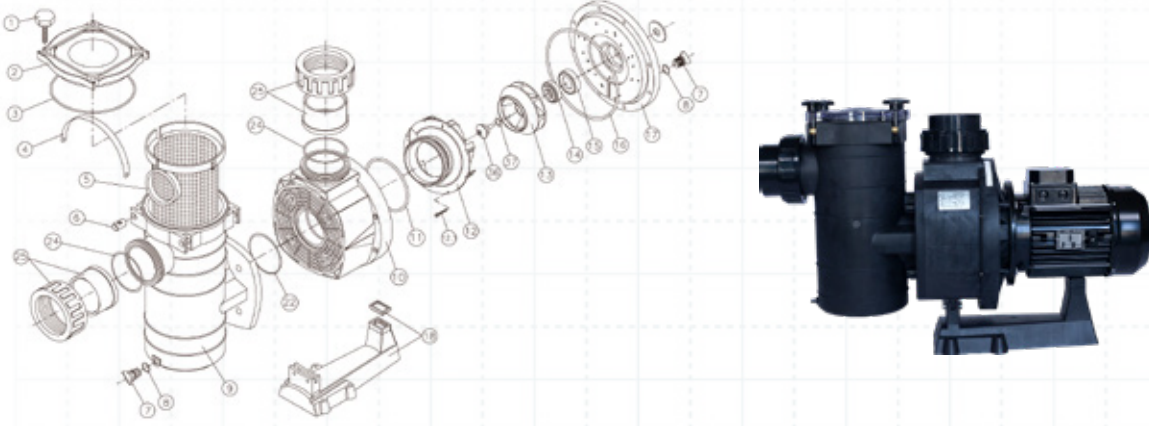

KAN SERİSİ YEDEK PARÇALARI SPARE PARTS OF KAN SERIES PUMP

Parça Part	Açıklama Description	Referans Reference	Stok Kodu Code	Adet Qty
7+8	Gider takımı <i>Drain set</i>	RBH0000.00R	198113038	No:7-1 Ad Unit+ No:8-1 Ad Unit
1+6	Kapak vidası seti <i>Cover screw set</i>	RBH0001.04R	198113001	No:1-2 Ad Unit + No:6-2 Ad Unit
6	Somun <i>Pin</i>	RBH0016.01R	198113123	No:6-1 Ad Unit
2+3	Ön filtre kapak ve oringi <i>Lid and O-ring</i>	RBH0002.06R	198113092	No:2-1 Ad Unit + No:3-1 Ad Unit
4+5	Ön filtre sepeti <i>Basket</i>	RBH0003.06R	198113098	No:4-1 Ad Unit No:5-1 Ad Unit
14+15+11+16	Mekanik salmastra seti <i>Seal set</i>	RBH0005.02R	198113103	No:14-1 Ad Unit + No:15-1 Ad Unit + No:11-1 Ad Unit + No:16-1 Ad Unit
12+12.1	Difüzör 500-600-750 <i>Diffuser 500-600-750</i>	RBH0006.05R	198113087	No:12-1 Ad Unit
13+36+37	Difüzör 1000-1250 <i>Diffuser 100-1250</i>	RBH0006.06R	198113088	No:12.1-8 Ad Unit
	Fan 5,00 Hp <i>Impeller 5,00 Hp</i>	RBH0007.20R	198113146	No:13-1 Ad Unit
	Fan 6,00 Hp <i>Impeller 6,00 Hp</i>	RBH0007.21R	198113145	No:36-1 Ad Unit
	Fan 7,50 Hp <i>Impeller 7,50 Hp</i>	RBH0007.22R	198113091	No:37-1 Ad Unit
	Fan 10,00 Hp <i>Impeller 10,00 Hp</i>	RBH0007.23R	198113057	No:17-1 Ad Unit
	Fan 12,50 Hp <i>Impeller 12,50 Hp</i>	RBH0007.24R	198113140	
17	Flanş <i>Flange</i>	RBH0008.04R	198113085	No:18-1 Ad Unit
18	Yer desteği <i>Support</i>	RBH0009.02R	198113066	
10	Pompa kasası <i>Pump casing</i>	RBH0010.07R	198113108	
3	Ön filtre kapak oringi <i>Lid O-ring</i>	RBH0011.06R	198113005	No:3-1 Ad Unit
13	Flanş oringi <i>Flange O-ring</i>	RBH0012.04R	198113110	No:11-1 Ad Unit
11	Difüzör oringi <i>Diffuser O-ring</i>	RBH0013.04R	198113086	No:16-1 Ad Unit
16	Flanş oringi <i>Flange O-ring</i>	RBH0017.00R	198113110	No:22-1 Ad Unit
9	Ön filtre kasası <i>Prefilter</i>	RBH0015.02R	198113107	No:24-2 Ad Unit
24+25	Bağlantı rakor seti <i>Set of unions</i>		198113076	No:25-2 Ad Unit