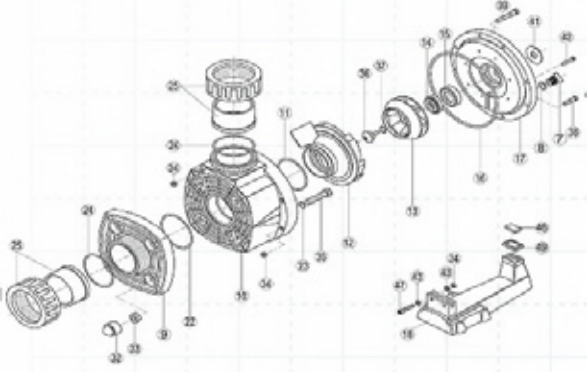

KARPA SERİSİ YEDEK PARÇALARI SPARE PARTS OF KARPA SERIES PUMPS

Parça Part	Açıklama Description	Referans Reference	Stok Kodu Code	Adet Qty
0	Gider takımı <i>Drain set</i>	RBH0000.00R	198113038	No:0-1 Ad <i>Unit</i>
5+12+13	Mekanik salmastra seti <i>Seal set</i>	RBH0005.02R	198113103	No:5-1 Ad <i>Unit</i> + No:12-1 Ad <i>Unit</i> + No:13-1 Ad <i>Unit</i>
6	Difüzör <i>Diffuser</i>	RBH0006.04R	198113062	No:6-1 Ad <i>Unit</i>
7	Fan 2,50 Hp <i>Impeller 2,50 Hp</i>	RBH0007.12R	198113070	No:7-1 Ad <i>Unit</i>
7	Fan 3,00 Hp <i>Impeller 3,00 Hp</i>	RBH0007.17R	198113071	No:7-1 Ad <i>Unit</i>
7	Fan 3,50 Hp <i>Impeller 3,50 Hp</i>	RBH0007.14R	198113072	No:7-1 Ad <i>Unit</i>
7	Fan 4,50 Hp <i>Impeller 4,50 Hp</i>	RBH0007.18R	198113073	No:7-1 Ad <i>Unit</i>
7	Fan 5,50 Hp <i>Impeller 5,50 Hp</i>	RBH0007.19R	198113150	No:7-1 Ad <i>Unit</i>
8	Flanş <i>Flange</i>	RBH0008.03R	198113065	No:8-1 Ad <i>Unit</i>
9	Yer desteği <i>Support</i>	RBH0009.02R	198113066	No:9-1 Ad <i>Unit</i>
10	Pompa kasası <i>Pump casing</i>	RBH0010.06R	198113060	No:10-1 Ad <i>Unit</i>
12	Difüzör oringi <i>Diffuser O-ring</i>	RBH0012.03R	198113061	No:12-1 Ad <i>Unit</i>
13	Flanş oringi <i>Flange O-ring</i>	RBH0013.03R	198113064	No:13-1 Ad <i>Unit</i>
17	Bağlantı rakor oringi <i>Union O-ring</i>	RBH0017.00R	198113068	No:17-1 Ad <i>Unit</i>