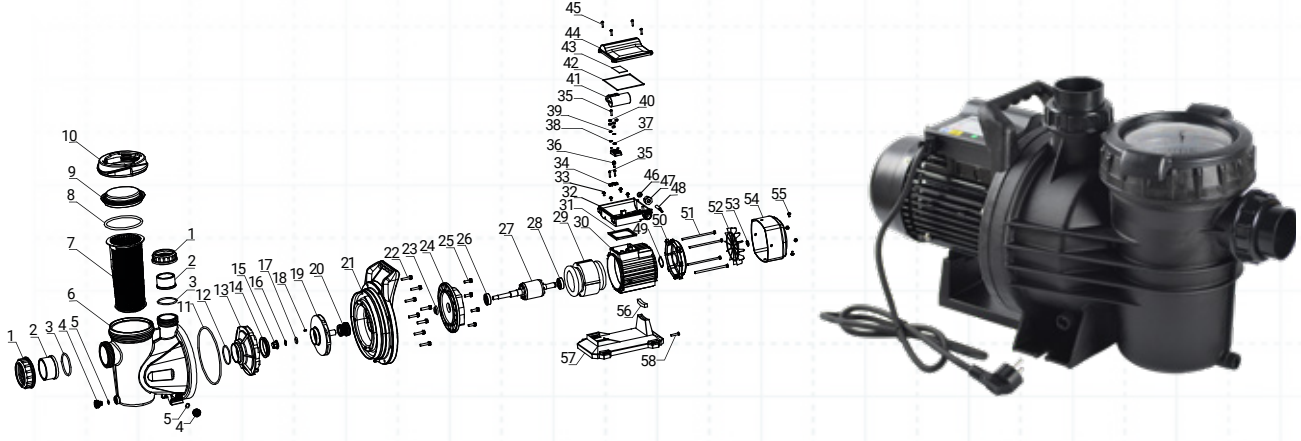

SENKRON 2 POMPA YEDEK PARÇALARI SPARE PARTS OF SENKRON 2 PUMP

Parça Part	Açıklama Description	Stok Kodu Code
1	Rakor somunu Union (Tie In) nut	19810123008
2	Rakor Union (Tie In)	19810123009
3	Rakor oringi Union oring	19810123010
4	Gider tıpası Drainage plug	19810123011
6	Ön filtre kasası Pre-filter pump casing	19810123042
7	Ön filtre sepeti Pre-filter basket	19810123005
8	Ön filtre kapak oringi Pre-filter cover oring	19810123004
9	Ön filtre şeffaf kapağı Pre-filter lid transparent	19810123003
10	Ön filtre kapak bileziği Pre-filter cover ring	19810123002
11	Gövde oringi Body oring	19810123012
12	Difüzör Oringi Diffuser Oring	19810123013
13	Difüzör Diffuser	19810123014
14	Aktif ring Active ring	19810123015
15	Fan somunu (Tie In) nut	19810123016
19	Fan 1,50 Hp Impeller 1,50 Hp	19810123068
	Fan 2,00 Hp Impeller 2,00 Hp	19810123017
	Fan 3,00 Hp Impeller 3,00 Hp	19810123019
	Fan 4,00 Hp Tri Impeller 4,00 Hp Tri	19810123067
20	Mekanik salmastra Mechanical seal	PMS-SYMS7
21	Gövde Body	19810123006
24	Flanş Flange	19810123066
52	Arka soğutma fanı Cooling fan	PMS-SYMS4
54	Arka soğutma fan kapağı Cooling fan cover	PMS-SYMS6
57	Yer desteği Base support	19810123021