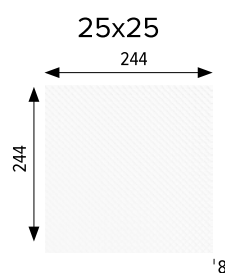

25x25

244

244

8