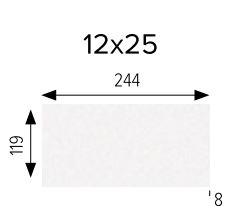

Blanco/Gris White/Grey

Azul/Azul oscuro Blue/Dark blue

Blanco/Azul oscuro
White/Dark blue

Natural/Azul oscuro
Natural/Dark blue

Ölçüler / Sizes (cm)

12x25

244

119