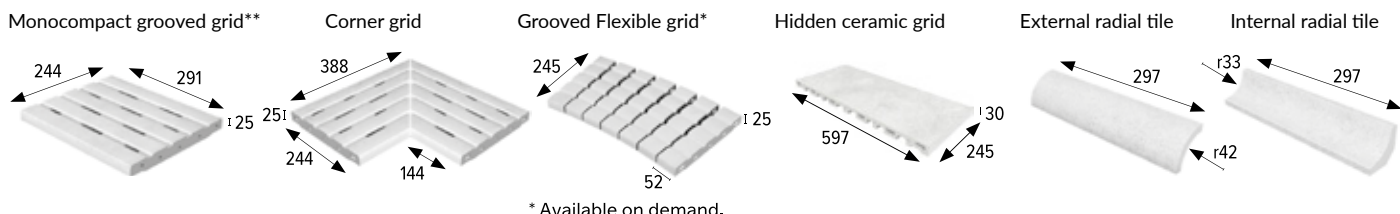

**Install the grids with the holes always parallel to the vessel to get a greater resistance, with a channel 250 mm wide.

ÖZEL PARÇALAR SPECIAL PIECES

		Monoc. grooved grid 291x244x25 mm	Corner grid 388x244x25x 144 mm	Grooved Flexible grid 245x52x25 mm	Hidden ceramic grid 597x245x30 mm	External radial tile 297x42 mm	Internal radial tile 297x42 mm
		PZ603	PZ724	PZ750	PZ730	PZ382	PZ382
	URBAN BLANCO Kaymaz Anti Slip	Cod: 905056	Cod: 905052	Cod: 905048	Cod: 970589	Cod: 904345	Cod: 904341
	URBAN GRIS Kaymaz Anti Slip	Cod: 904909	Cod: 905053	Cod: 905049	Cod: 970644	Cod: 904346	Cod: 904342
	URBAN BEIGE Kaymaz Anti Slip	Cod: 905058	Cod: 905054	Cod: 905050	Cod: 970645	Cod: 904347	Cod: 904343
	URBAN GRAFITO Kaymaz Anti Slip	Cod: 905059	Cod: 905055	Cod: 905051	Cod: 970725	Cod: 904790	Cod: 904789
	TIBET BIANCO Kaymaz Anti Slip	Cod: 904995	Cod: 904999	Cod: 905003	Cod: 970642	Cod: 905015	Cod: 905011
	TIBET GRIS Kaymaz Anti Slip	Cod: 904996	Cod: 905000	Cod: 905004	Cod: 970643	Cod: 905016	Cod: 905012
	TIBET BEIGE Kaymaz Anti Slip	Cod: 904997	Cod: 905001	Cod: 905005	Cod: 970726	Cod: 905017	Cod: 905013
	ORDESA BEIGE Kaymaz Anti Slip	Cod: 905038	Cod: 905040	Cod: 905035	Cod: 970728	Cod: 904675	Cod: 904678
	ORDESA NATURAL Kaymaz Anti Slip	Cod: 905526	Cod: 905527	Cod: 905528	Cod: 970591	Cod: 905531	Cod: 905532
	ORDESA MARRON Kaymaz Anti Slip	Cod: 905037	Cod: 905041	Cod: 905036	Cod: 970729	Cod: 904676	Cod: 904679
	PETRA ORCE Kaymaz Anti Slip	Cod: 905961	Cod: 905962	Cod: 905963	Cod: 970730	Cod: 905966	Cod: 905967
	PETRA BEIGE Kaymaz Anti Slip	Cod: 905975	Cod: 905976	Cod: 905977	Cod: 970590	Cod: 905980	Cod: 905981
	PETRA GRIS Kaymaz Anti Slip	Cod: 905989	Cod: 905990	Cod: 905991	Cod: 970646	Cod: 905994	Cod: 905995
	OCEAN BLUE BAL Kaymaz Anti Slip					Cod: 905567	Cod: 905568
	OCEAN CORAL BAY Kaymaz Anti Slip					Cod: 905170	Cod: 905167
	OCEAN GREEN RIVER Kaymaz Anti Slip					Cod: 905168	Cod: 905165
	OCEAN PEARL Kaymaz Anti Slip					Cod: 905266	Cod: 905265
	NADOR MIX Kaymaz Anti Slip					Cod: 906243	Cod: 906244