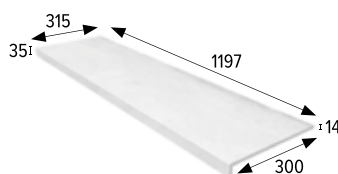

Straight stair-tread 120