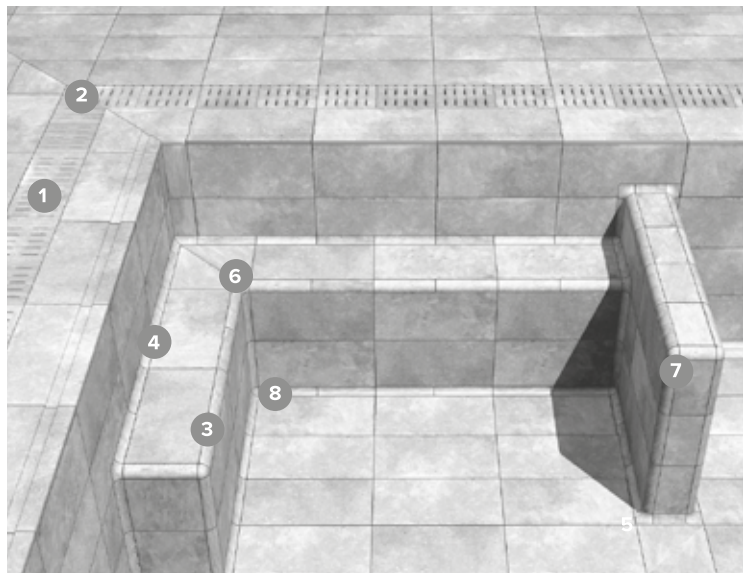

Bullnose
147x148x8 mm
PZ085

	OCEAN BLUE BALL Mat Matt Parlak Glossy	Cod: 905566 Cod: 905788
	OCEAN CORAL BAY Mat Matt Parlak Glossy	Cod: 905185 Cod: 905188
	OCEAN GREEN RIVER Mat Matt Parlak Glossy	Cod: 905183 Cod: 905186
	OCEAN PEARL Mat Matt Parlak Glossy	Cod: 905271 Cod: 905272
	NODOR MIX Mat Matt Parlak Glossy	Cod: 906327 Cod: 906326