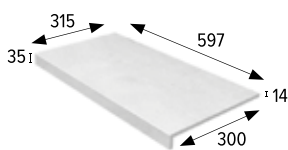

Straight stair-tread 60