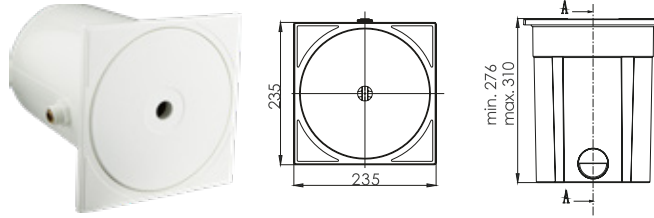

Su Seviye Regülatörü Water Level Regulator

KOD CODE	BAĞLANTI CONNECTION	DEBİ L/DK FLOWRATE LT/MIN	FİYAT PRICE
2099002418	Inlet: $\phi 20$ mm veya or 3/4" BSP, Outlet: $\phi 50$ mm	30-50	52 €