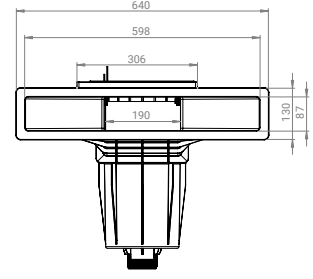

NEW

KOD CODE	MODEL MODEL	BAĞLANTI CONNECTION	ŞEKİL TYPE	FİYAT PRICE
12515113009	X PRO 60	50 mm	İnce Geniş Ağız Liner Thin Wide Liner	--

4 renk seçeneği
4 colour available

Smart Yüksek Su Seviyesi Skimmer, Model High 500, ABS, Beyaz, Pirinç Burçlu
Smart High Water Level Skimmer, Model High 500, ABS, White, with Brass Bushes

KOD CODE	BAĞLANTI CONNECTION	ŞEKİL TYPE	FİYAT PRICE
12515124001	50 mm	İnce Ağız Mirror Skimmer	455 €

Skimmer Skimmers

Liner & Beton Havuzlar
For Liner & Concrete Pools

Üretim Yeri / Manufacturing Location
Türkiye'de Üretilmiştir / Made in Turkey
Marka / Brand
Neta Havuz Ürünü / Neta Pool Product

Waterfun skimmer sepet ölçüsü:
Çap: 15,5 cm
En: 9,8 cm
Boy: 8,8 cm

Waterfun skimmer basket dimensions:
Dia: 15,5 cm
Length: 9,8 cm
Width: 8,8 cm

KOD CODE	MODEL MODEL	BAĞLANTI CONNECTION	ŞEKİL TYPE	FİYAT PRICE
12515123009	SKLK	50 mm	Standart	69 €
12515123010	SKLG	53 mm	Geniş Wide	70 €
19812123007	-	50 mm	Uzatma Parçası Extension Part	13€