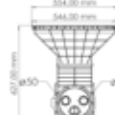

KOD CODE	BAĞLANTI CONNECTION	ŞEKİL TYPE	FİYAT PRICE
12515124001	50 mm	İnce Ağız Mirror Skimmer	455 €

Skimmer Skimmers

Liner & Beton Havuzlar
For Liner & Concrete Pools

Üretim Yeri / Manufacturing Location
Türkiye'de Üretilmiştir / Made in Turkey
Marka / Brand
Neta Havuz Ürünü / Neta Pool Product

Waterfun skimmer sepet ölçüsü:
Çap: 15,5 cm
En: 9,8 cm
Boy: 8,8 cm

Waterfun skimmer basket dimensions:
Dia: 15,5 cm
Length: 9,8 cm
Width: 8,8 cm