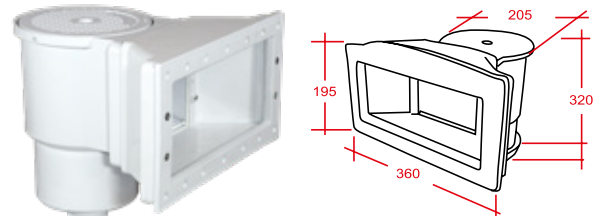

# Skimmer Skimmers

Liner & Beton Havuzlar  
For Liner & Concrete Pools

Üretim Yeri / Manufacturing Location  
Türkiye'de Üretilmiştir / Made in Turkey  
Marka / Brand  
Neta Havuz Ürünü / Neta Pool Product

Waterfun skimmer sepet ölçüsü:  
Çap: 15,5 cm  
En: 9,8 cm  
Boy: 8,8 cm

Waterfun skimmer basket dimensions:  
Dia: 15,5 cm  
Length: 9,8 cm  
Width: 8,8 cm

SKLK Model

SKLG Model

Uzatma Parçası Extension Part