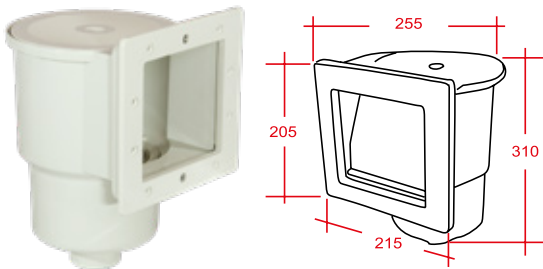

4 renk seçeneği  
4 colour available

Smart Yüksek Su Seviyesi Skimmer, Model High 500, ABS, Beyaz, Pirinç Burçlu  
Smart High Water Level Skimmer, Model High 500, ABS, White, with Brass Bushes

KOD CODE	BAĞLANTI CONNECTION	ŞEKİL TYPE	FİYAT PRICE
12515124001	50 mm	İnce Ağız Mirror Skimmer	455 €

Waterfun skimmer sepet ölçüsü:  
Çap: 15,5 cm  
En: 9,8 cm  
Boy: 8,8 cm

Waterfun skimmer basket dimensions:  
Dia: 15,5 cm  
Length: 9,8 cm  
Width: 8,8 cm

SKLK Model

SKLG Model

Uzatma Parçası Extension Part