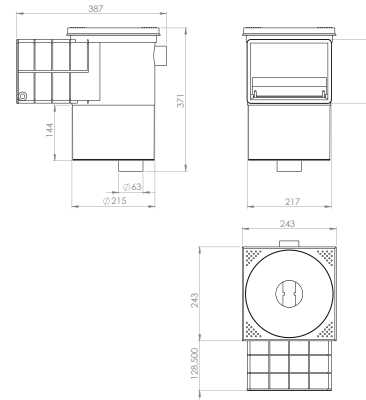

Liner & Beton Concrete & Liner

KOD CODE	BAĞLANTI CONNECTION	ŞEKİL TYPE	FİYAT PRICE
12515113007	50 mm	İnce Geniş Ağız Liner Thin Wide Liner	240 €