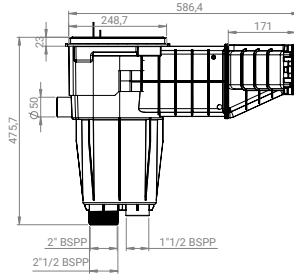

NEW

KOD CODE	MODEL MODEL	BAĞLANTI CONNECTION	ŞEKİL TYPE	FİYAT PRICE
12515113009	X PRO 60	50 mm	İnce Geniş Ağız Liner Thin Wide Liner	--

4 renk seçeneği
4 colour available

Smart Yüksek Su Seviyesi Skimmer, Model High 500, ABS, Beyaz, Pirinç Burçlu
Smart High Water Level Skimmer, Model High 500, ABS, White, with Brass Bushes

KOD CODE	BAĞLANTI CONNECTION	ŞEKİL TYPE	FİYAT PRICE
12515124001	50 mm	İnce Ağız Mirror Skimmer	455 €

Skimmer Skimmers

Liner & Beton Havuzlar
For Liner & Concrete Pools

Üretim Yeri / Manufacturing Location
Türkiye'de Üretilmiştir / Made in Turkey
Marka / Brand
Neta Havuz Ürünü / Neta Pool Product

Waterfun skimmer sepet ölçüsü:
Çap: 15,5 cm
En: 9,8 cm
Boy: 8,8 cm

Waterfun skimmer basket dimensions:
Dia: 15,5 cm
Length: 9,8 cm
Width: 8,8 cm

KOD CODE	MODEL MODEL	BAĞLANTI CONNECTION	ŞEKİL TYPE	FİYAT PRICE
12515123009	SKLK	50 mm	Standart	69 €
12515123010	SKLG	53 mm	Geniş Wide	70 €
19812123007	-	50 mm	Uzatma Parçası Extension Part	13€