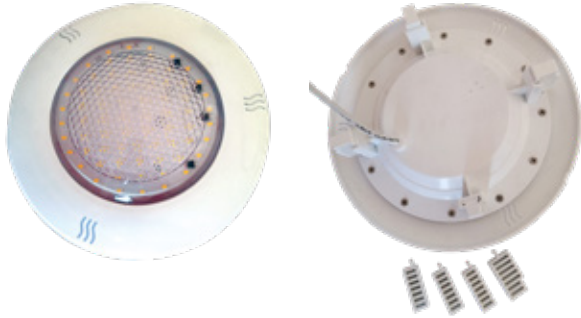

Joker Model Led Lamba *Joker Model Led Light*

KOD CODE	RENK COLOR	GÜÇ POWER	FİYAT PRICE
12519122144	Buz Beyaz <i>Cold White</i>	30W/12V SMD LED	62 €
12519122145	Gün Işığı <i>Day Light</i>	30W/12V SMD LED	62 €
12519122146	Mavi <i>Blue</i>	30W/12V SMD LED	62 €
12519122147	RGB	30W/12V SMD LED	81 €

Öne Çıkan Özellikler *Product Features*

- » C ve DC voltajla çalışmaktadır
- » Üzerinde bulunan aparatlar sayesinde iç çapı Ø19-Ø21-Ø23 cm olan tüm lamba kovanları ile uyumludur
- » Sadece kablo ekini yapıp lambayı yerine takmanız yeterlidir

- » Works with AC and DC voltage
- » It is compatible with all light niches with inner diameter Ø19-Ø21-Ø23 cm thanks to the apparatus on it
- » Easy only to connect the cable and replace than install the light