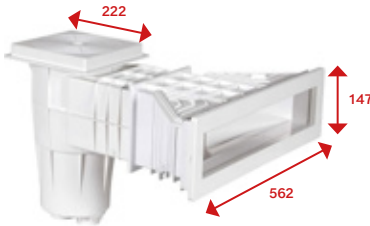

Liner & Beton Concrete & Liner

KOD CODE	BAĞLANTI CONNECTION	ŞEKİL TYPE	FİYAT PRICE
12515113007	50 mm	İnce Geniş Ağız Liner Thin Wide Liner	240 €