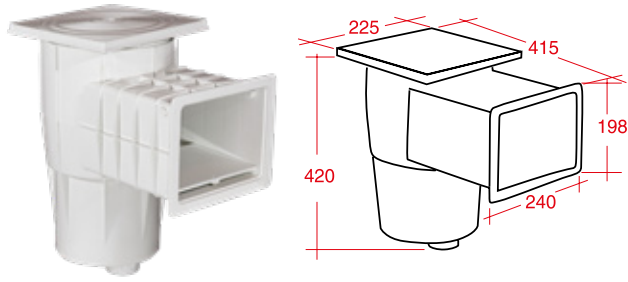

Skimmer Skimmers

Öne Çıkan Özellikler Product Features

- » Liner, polyester (fiberglass) ve beton havuzlar için uygundur
- » UV korumalı, beyaz enjeksiyon ABS malzemeden üretilmiştir
- » 1½" veya Ø63 mm giriş bağlantısı (5 m³/h veya 7,5 m³/h debi seçenekleri)
- » Ø32 mm taşma (overflow) bağlantısına sahiptir
- » EN 16582-1 ve EN 16713-2 standartlarına uygundur

- » Suitable for liner, fiberglass and concrete pools
- » Manufactured from white injected ABS with UV protection treatment
- » 1½" or Ø63 mm inlet connection (5 m³/h or 7.5 m³/h flow rate options)
- » Equipped with Ø32 mm overflow connection
- » Complies with EN 16582-1 and EN 16713-2 standards

Kripsol skimmer sepet ölçüsü:

Çap: 19,2 cm
En: 13,7 cm
Boy: 12,5 cm

Kripsol skimmer basket dimensions:

Dia: 19,2 cm
Length: 13,7 cm
Width: 12,5 cm

Beton Havuzlar Concrete Pools

SKSL.C Model