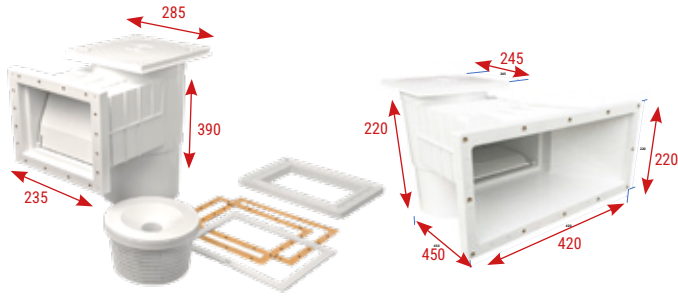

Skimmer Skimmers

Eco Seri Liner & Beton Havuzlar Eco Serie For Liner & Concrete Pools

Eco seri skimmer
sepet ölçüsü:

Çap: 19,5 cm
En: 15,5 cm
Boy: 11 cm

Eco serie skimmer
basket dimensions:

Dia: 19,5 cm
Length: 15,5 cm
Width: 11 cm

Öne Çıkan Özellikler Product Features

- » ABS'den mamül, UV dayanıklı, güneşten etkilenmez
- » Flaş ve contalar ürün içerisinde
- » Kolay uygulanabilir
- » Daha keskin kıvrımlara ve bentlere sahip serbest havuzlar için idealdir
- » Ayrıca derinliği daha az ancak yüzey alanı daha fazla olan havuzlar içindir

- » UV resistant, unaffected by the sun
- » Produced from ABS plastic injection
- » Easy installation
- » Ideal for free pools with more acute bends and curves
- » Also for pools that have less depth but more surface area

Liner

KOD CODE	MODEL MODEL	BAĞLANTI CONNECTION	ŞEKİL TYPE	FİYAT PRICE
12515123021	Liner	50/63 mm	Standart	70 €
12515123030	Liner	50/63 mm	Geniş Wide	85 €

KOD CODE	MODEL MODEL	BAĞLANTI CONNECTION	ŞEKİL TYPE	FİYAT PRICE
12515123020	Beton Concrete	50/63 mm	Standart	60 €
12515123031	Beton Concrete	50/63 mm	Geniş Wide	70 €