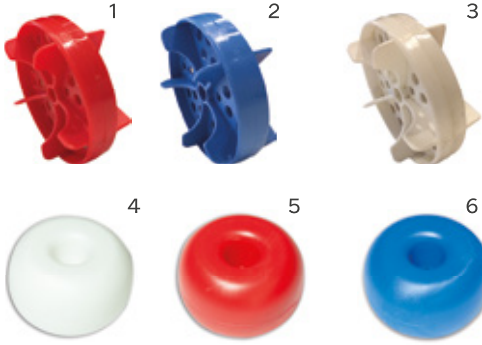

Our Olympic pool equipment provides safe and long-lasting use at international standards.

Kulvar Seperatörleri Lane Separators

Kulvar Seperatör Yüzdürücü ve Topları Lane Separator Floater and Balls

Üretim Yeri / Manufacturing Location
Türkiye'de Üretilmiştir / Made in Turkey
Marka / Brand
Neta Havuz Ürünü / Neta Pool Product

1, 2, 3 Nolu Ürünler
» Polipropilenden üretilmiştir
» Ø100 mm çapındadır

1, 2, 3 Number Products
» Made of polypropylene
» Ø100 mm diameter

4, 5, 6 Nolu Ürünler
» Polipropilenden üretilmiştir
» Ø67 mm çapındadır