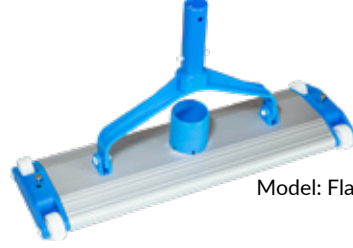

Vakum Süpürgeler & Yedek Parçaları

Vacuum Cleaners & Spare Parts

Model: Flat 38.C

Model: Flat 50.C

Öne Çıkan Özellikler Product Features

- » Havuz dibine çöken pisliklerin temizlenmesini sağlar
- » Betonarme havuzlar için uygundur
- » Alüminyum süpürge gövdelidir
- » Havuz hortumu, bağlantı koniği ve sapı ile beraber kullanılır
- » Kullanıcıyı yormayacak ve havuz dibine batabilen optimum ağırlığa sahiptir
- » Provides cleaning of the dirt that settles on the bottom of the pool
- » Suitable for reinforced concrete pools
- » It has an aluminum broom body
- » Used with pool hose, union fittings and handle
- » It has the optimum weight that does not tire the user and can sink to the bottom of the pool