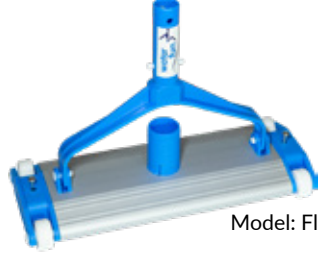

Vakum Süpürgeler & Yedek Parçaları

Vacuum Cleaners & Spare Parts

Model: Flat 38.C

Model: Flat 50.C

Öne Çıkan Özellikler Product Features

- » Havuz dibine çöken pisliklerin temizlenmesini sağlar
- » Betonarme havuzlar için uygundur
- » Alüminyum süpürge gövdelidir
- » Havuz hortumu, bağlantı koniği ve sapı ile beraber kullanılır
- » Kullanıcıyı yormayacak ve havuz dibine batabilen optimum ağırlığa sahiptir
- » Provides cleaning of the dirt that settles on the bottom of the pool
- » Suitable for reinforced concrete pools
- » It has an aluminum broom body
- » Used with pool hose, union fittings and handle
- » It has the optimum weight that does not tire the user and can sink to the bottom of the pool